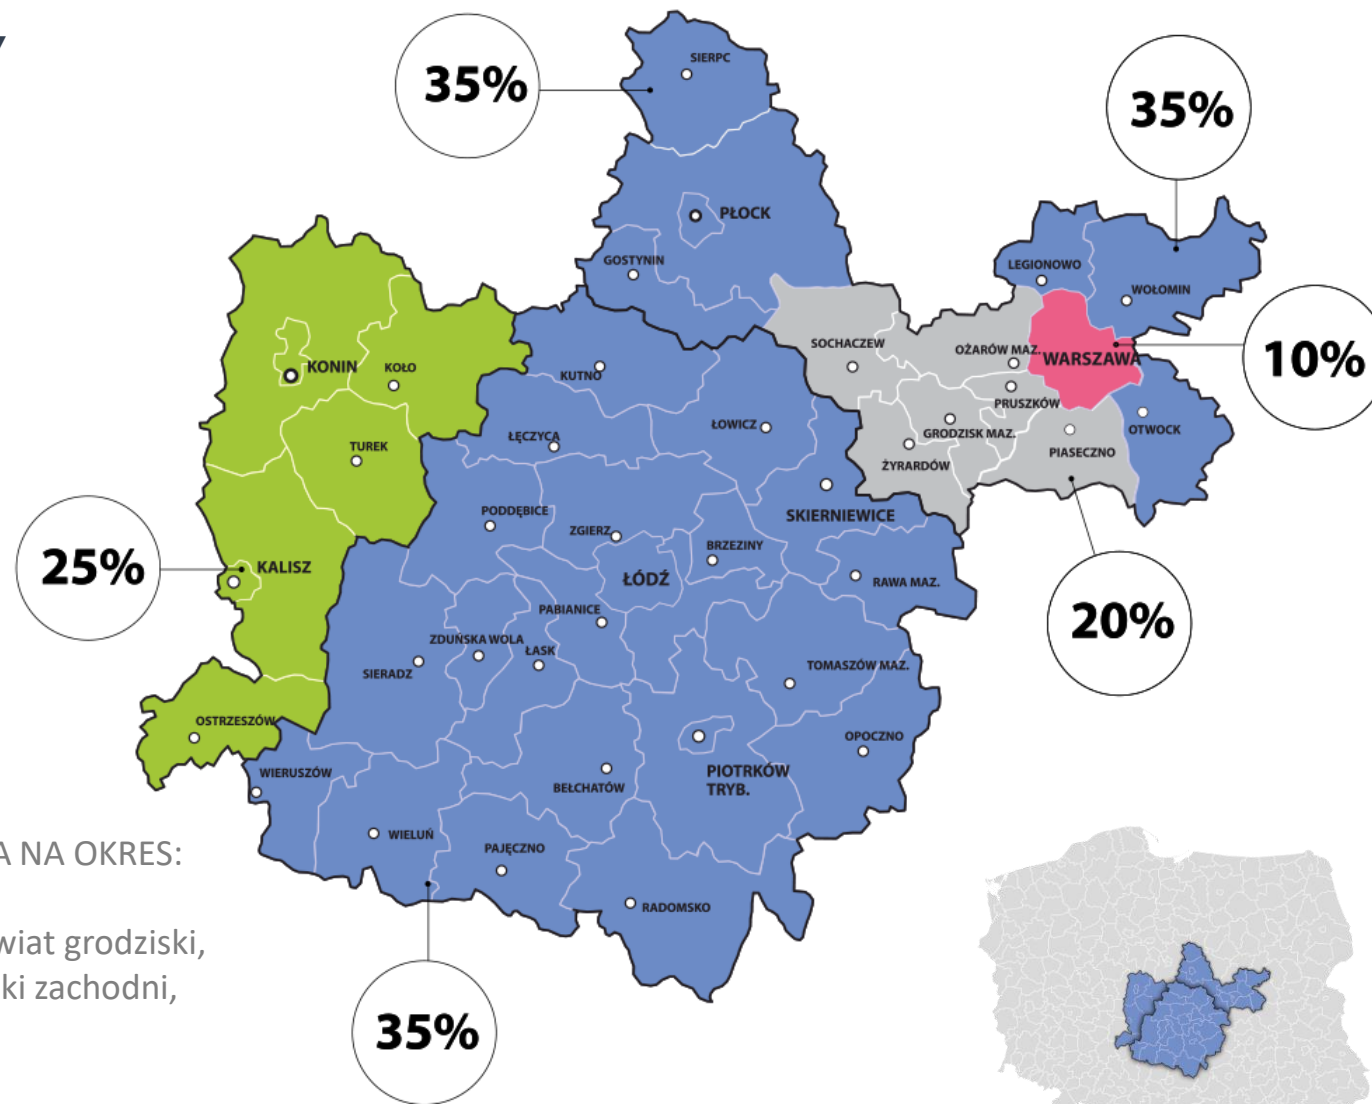

Terytorium Łódzkiej Specjalnej Strefy Ekonomicznej

WOJEWÓDZTWO ŁÓDZKIE

CZĘŚĆ WOJEWÓDZTWA MAZOWIECKIEGO

CZĘŚĆ WOJEWÓDZTWA WIELKOPOLSKIEGO

OGÓLNE ZAŁOŻENIA PROGRAMU

- ŁSSE przyznaje pomoc publiczną w postaci **zwolnienia z podatku dochodowego CIT/PIT** z tytułu nowej inwestycji (*produkcja*) lub z tytułu 2 letnich kosztów pracy (*nowoczesne usługi dla biznesu*)
- Nie można rozpocząć inwestycji przed uzyskaniem **Decyzji o Wsparciu**.

Wspierane sektory:

PRODUKCJA
(oraz usługi magazynowania)

NOWOCZESNE USŁUGI DLA BIZNESU

B+R

POZIOM POMOCY PUBLICZNEJ

+ 10 punktów procentowych dla średniego przedsiębiorstwa

+ 20 punktów procentowych dla małego i mikro przedsiębiorstwa

POMOC PUBLICZNA W WOJ. MAZOWIECKIM JEST UDZIELANA NA OKRES:

10 LAT – WARSZAWA oraz Region Warszawski Zachodni (powiat grodziski, piaseczyński, pruszkowski, sochaczewski, warszawski zachodni, żyrardowski)