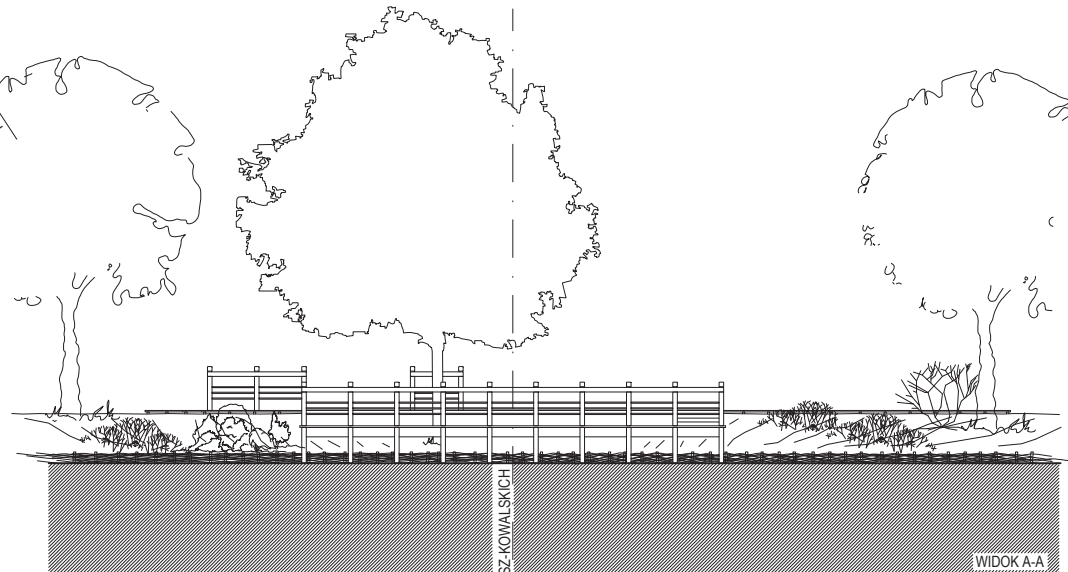

PROJEKT KONCEPCYJNY REWITALIZACJI PARKU MIEJSKIEGO W BRWINOWIE

0m 1m 3m 5m 10m

ARCHITEKCI DAWIDCZYK & PARTNERZY SP. Z O.O.
ul. Solec 81B/A-51; 00-382 Warszawa
www: www.ad.waw.pl tel/fax +48 22 7861389

projektowanie: mgr inż. arch. Leszek Chojnacki
mgr inż. arch. kraj. Izabela Główka-Roman
mgr inż. arch. Katarzyna Dawidczyk
mgr inż. arch. Tomasz Dawidczyk

skala: 1:100

data: listopad 2011

zakres rysunku:

WYPOSAŻENIE PARKU
TARAS REKREACYJNY PÓŁNOCNY

nr rys.

4