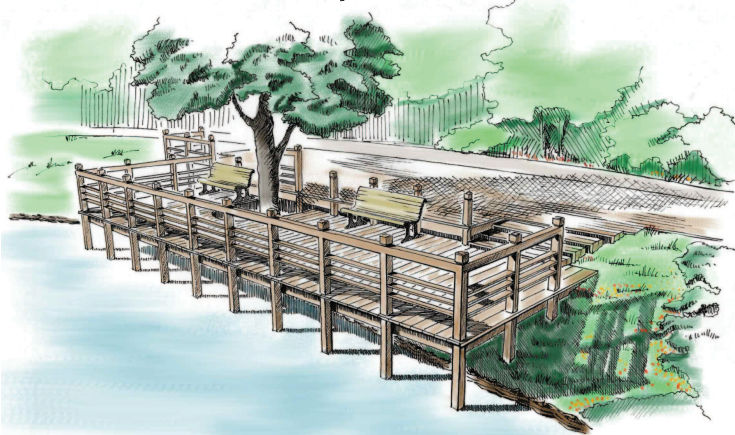

PROJEKT KONCEPCYJNY REWITALIZACJI PARKU MIEJSKIEGO W BRWINOWIE

0m 1m 3m 5m 10m

ARCHITEKCI DAWIDCZYK & PARTNERZY SP. Z O.O.
ul. Solec 81B/A-51; 00-382 Warszawa
www: www.ad.waw.pl tel/fax +48 22 7861389

projektowanie: mgr inż. arch. Leszek Chojnacki
mgr inż. arch. kraj. Izabela Główka-Roman
mgr inż. arch. Katarzyna Dawidczyk
mgr inż. arch. Tomasz Dawidczyk

skala: 1:100

data: listopad 2011

zakres rysunku:

WYPOSAŻENIE PARKU
TARAS REKREACYJNY PÓŁNOCNY

nr rys.

4