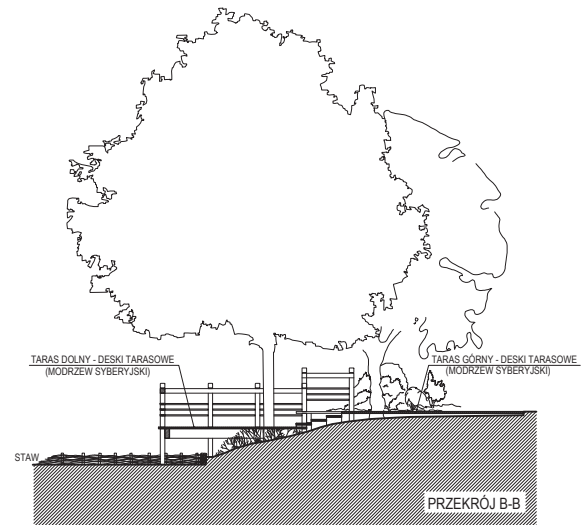

PROJEKT KONCEPCYJNY REWITALIZACJI PARKU MIEJSKIEGO W BRWINOWIE

0m 1m 3m 5m 10m

ARCHITEKCI DAWIDCZYK & PARTNERZY SP. Z O.O.
ul. Solec 81B/A-51; 00-382 Warszawa
www: www.ad.waw.pl tel/fax +48 22 7861389

projektowanie: mgr inż. arch. Leszek Chojnacki
mgr inż. arch. kraj. Izabela Główka-Roman
mgr inż. arch. Katarzyna Dawidczyk
mgr inż. arch. Tomasz Dawidczyk

skala: 1:100

data: listopad 2011

zakres rysunku:

WYPOSAŻENIE PARKU
TARAS REKREACYJNY PÓŁNOCNY

nr rys.

4